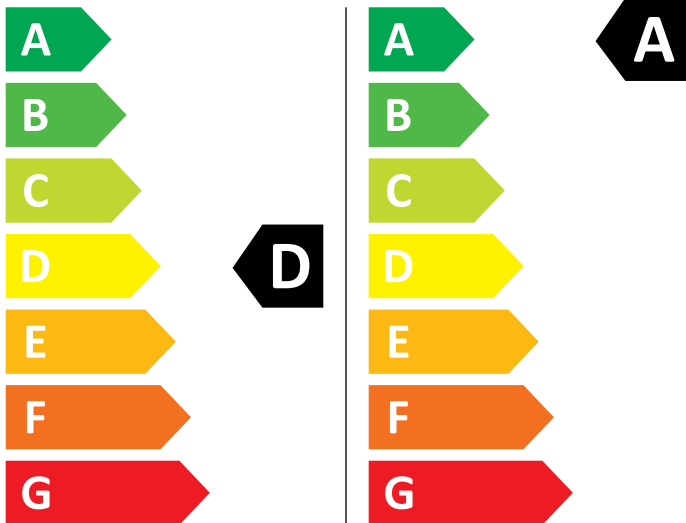

ENERG

AEG

LWR851650 914611305

💧 307 kWh/100

💧 51 kWh/100

6,0 kg

10,0 kg

75 L